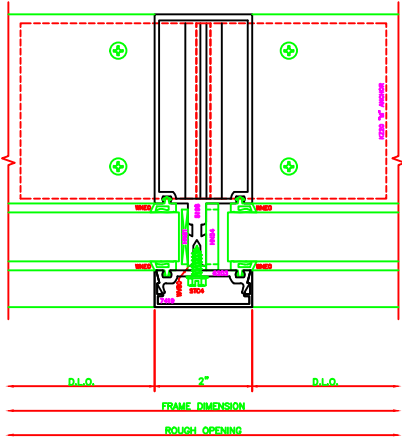

406 O.G. JAMB  
5600 6"

603 O.G. VERT.  
5600 6"

407 O.G. JAMB  
5600 6"

103 O.G. HEAD  
5600 6"

503 O.G. HORIZ.  
5600 6"

203 O.G. SILL  
5600 6"

SEE PLAN FOR  
LOCATION OF  
SILL