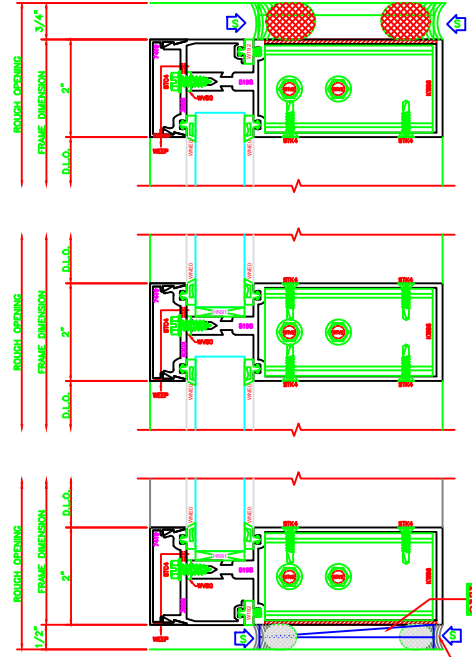

406 O.G. JAMB  
5600 6"

603 O.G. VERT.  
5600 6"

407 O.G. JAMB  
5600 6"

103 O.G. HEAD  
5600 6"

503 O.G. HORIZ.  
5600 6"

203 O.G. SILL  
5600 6"

SEE PLAN FOR  
LOCATION OF  
SILL